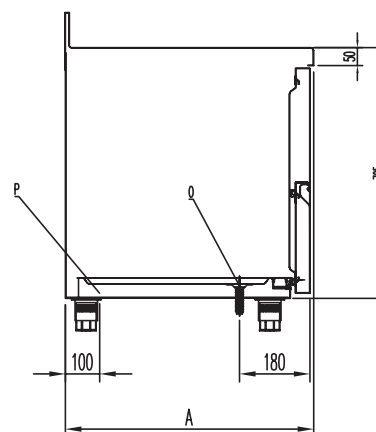

Stůl chladicí GN 1/1 dvoudvěřový

Model	Sap kód	00003805
RT 2D	Skupina artiklů	Stoly chladicí a mrazicí

P - Elektrina
O - Odpad
G - Výparník
H - ventilátor

Model	A	B	C	D	E	F	J	L	M	R
RT 2D	700	1342	435	335	325	336	590	385	597	311
RT 3D	700	1792	435	335	325	336	590	385	598	311