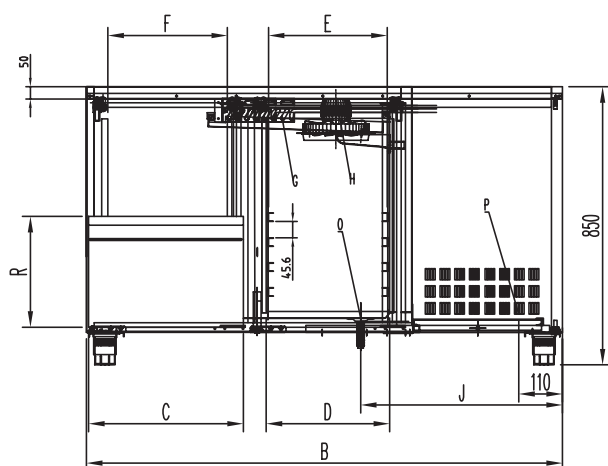

### Stůl chladicí GN 1/1 dvoudveřový

<b>Model</b>	<b>Sap kód</b>	00003805
RT 2D	<b>Skupina artiklů</b>	Stoly chladicí a mrazicí

- Materiál: Nerez
- Velikost GN / EN zařízení [mm]: GN 1/1
- Počet GN / EN zařízení: 2
- Počet dveří: 2
- Typ ovládání: Digitální
- Minimální teplota zařízení [°C]: -2
- Maximální teplota zařízení [°C]: 8
- Max. teplota okolí [°C]: 43
- Tloušťka izolace [mm]: 60
- Agregát: Vpravo

### Stůl chladicí GN 1/1 dvoudvěřový

<b>Model</b>	<b>Sap kód</b>	00003805
RT 2D	<b>Skupina artiklů</b>	Stoly chladicí a mrazicí

P - Elektrina  
 O - Odpad  
 G - Výparník  
 H - ventilátor

Model	A	B	C	D	E	F	J	L	M	R
RT 2D	700	1342	435	335	325	336	590	385	597	311
RT 3D	700	1792	435	335	325	336	590	385	598	311

## Stůl chladicí GN 1/1 dvoudvěřový

<b>Model</b>	<b>Sap kód</b>	00003805
RT 2D	<b>Skupina artiklů</b>	Stoly chladicí a mrazicí

**1**